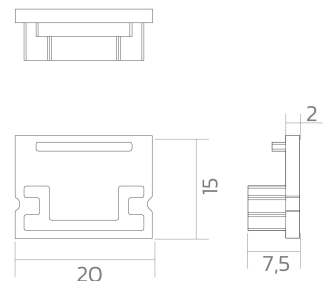

Endkappen BLine-E-M-ON01

BLine E-M-ON01 Endkappe silber für Profil P-M-ON01 u. Abd. C-M-02 ohne Bohrung

Artikel-Nr.: 171908

AUSSCHREIBUNGSTEXT

Endkappe ABS silber ohne Kabelloch für Aufbauprofil P-M-ON01 und Abdeckung C-M-02 BILTON LEDON Technology
Endkappen BLine-E-M-ON01 Artikel 171908 Die Endkappen BLine-E-M-ON01 besteht aus Kunststoff und die Oberfläche ist Silber . Kabelloch: ohne Abmessungen (L x B x H): 7,5 mm x 20,0 mm x 15,0 mm

MECHANISCHE DATEN

Endkappen BLine-E-M-ON01

Werkstoff	Kunststoff
BLine E-M-ON01 Endkappe silber für Profil P-M-ON01 u. Abd. C-M-02 ohne Bohrung	
Breite [mm]	20,0
Artikel-Nr.: 171908	
Länge [mm]	7,5
Höhe [mm]	15,0
Farbe	Silber
Ausführung	Endkappe
Geeignet für	Aufbauprofil
Mit Loch	ohne

VERPACKUNGSGEOMETRIE

EAN	4250716952704
Artikel-Nr.	171908
Nettogewicht [g]	1
Bruttogewicht [g]	40
Bruttobreite [mm]	100,0
Bruttohöhe [mm]	100,0
Bruttolänge [mm]	30,0
Zolltarifnummer	39169050
Nettobreite [mm]	20,0
Nettohöhe [mm]	15
Nettolänge [mm]	7.5
Ursprungsland	CN