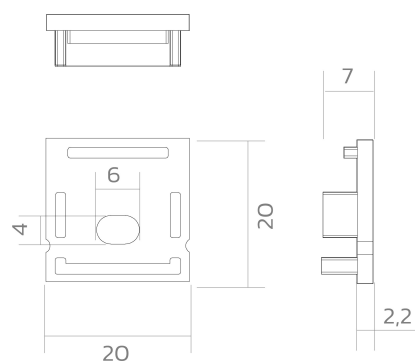

Endkappen BLine-E-M-ON02

BLine E-M-ON02 Endkappe silber für Profil P-M-ON02 u. Abd. C-M-02 mit Bohrung

Artikel-Nr.: 171920

AUSSCHREIBUNGSTEXT

Endkappe ABS silber (mit Kabelloch 4x6mm) für Aufbauprofil P-M-ON02 und Abdeckung C-M-02 BILTON LEDON Technology
Endkappen BLine-E-M-ON02 Artikel 171920 Die Endkappen BLine-E-M-ON02 besteht aus Kunststoff und die Oberfläche ist Silber . Kabelloch: mit Kabelloch (4x6 mm) Abmessungen (L x B x H): 7,2 mm x 20,0 mm x 20,0 mm

MECHANISCHE DATEN

Endkappen BLine-E-M-ON02

Werkstoff	Kunststoff
BLine E-M-ON02 Endkappe silber für Profil P-M-ON02 u. Abd. C-M-02 mit Bohrung	
Breite [mm]	20,0
Artikel-Nr.: 171920	
Länge [mm]	7,2
Höhe [mm]	20,0
Farbe	Silber
Ausführung	Endkappe
Geeignet für	Aufbauprofil
Mit Loch	mit Kabelloch (4x6 mm)

VERPACKUNGSGINFORMATION

EAN	4250716952827
Artikel-Nr.	171920
Nettogewicht [g]	1
Bruttogewicht [g]	45
Bruttobreite [mm]	100,0
Bruttohöhe [mm]	100,0
Bruttolänge [mm]	30,0
Zolltarifnummer	39169050
Nettobreite [mm]	20,0
Nettohöhe [mm]	20
Nettolänge [mm]	7.2
Ursprungsland	CN