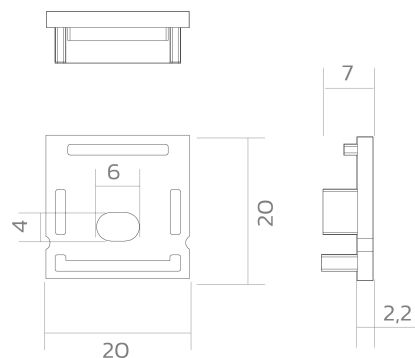

Endkappen BLine-E-M-ON02

BLine E-M-ON02 Endkappe silber für Profil P-M-ON02 u. Abd. C-M-02 mit Bohrung

Artikel-Nr.: 171920

AUSSCHREIBUNGSTEXT

Endkappe ABS silber (mit Kabelloch 4x6mm) für Aufbauprofil P-M-ON02 und Abdeckung C-M-02 BILTON LEDON Technology
Endkappen BLine-E-M-ON02 Artikel 171920 Die Endkappen BLine-E-M-ON02 besteht aus Kunststoff und die Oberfläche ist Silber. Kabelloch: mit Kabelloch (4x6 mm) Abmessungen (L x B x H): 7,2 mm x 20,0 mm x 20,0 mm

MECHANISCHE DATEN

Endkappen BLine-E-M-ON02

Werkstoff	Kunststoff
BLine E-M-ON02 Endkappe silber für Profil P-M-ON02 u. Abd. C-M-02 mit Bohrung	
Breite [mm]	20,0
Artikel-Nr.: 171920	
Länge [mm]	7,2
Höhe [mm]	20,0
Farbe	Silber
Ausführung	Endkappe
Geeignet für	Aufbauprofil
Mit Loch	mit Kabelloch (4x6 mm)

VERPACKUNGSGINFORMATION

EAN	4250716952827
Artikel-Nr.	171920
Nettogewicht [g]	1
Bruttogewicht [g]	45
Bruttobreite [mm]	100,0
Bruttohöhe [mm]	100,0
Bruttolänge [mm]	30,0
Zolltarifnummer	39169050
Nettobreite [mm]	20,0
Nettohöhe [mm]	20
Nettolänge [mm]	7.2
Ursprungsland	CN