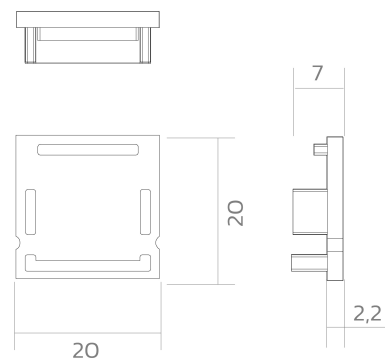

# Endkappen BLine-E-M-ON02

BLine E-M-ON02 Endkappe silber für Profil P-M-ON02 u. Abd. C-M-02 ohne Bohrung

Artikel-Nr.: 171911

---

## AUSSCHREIBUNGSTEXT

Endkappe ABS silber ohne Kabelloch für Aufbauprofil P-M-ON02 und Abdeckung C-M-02 BILTON LEDON Technology  
Endkappen BLine-E-M-ON02 Artikel 171911 Die Endkappen BLine-E-M-ON02 besteht aus Kunststoff und die Oberfläche ist Silber . Kabelloch: ohne Abmessungen (L x B x H): 7,2 mm x 20,0 mm x 20,0 mm

## Endkappen BLine-E-M-ON02

Werkstoff	Kunststoff
<b>BLine E-M-ON02 Endkappe silber für Profil P-M-ON02 u. Abd. C-M-02 ohne Bohrung</b>	
Breite [mm]	20,0
Artikel-Nr.: 171911	
Länge [mm]	7,2
Höhe [mm]	20,0
Farbe	Silber
Ausführung	Endkappe
Geeignet für	Aufbauprofil
Mit Loch	ohne

## VERPACKUNGSGINFORMATION

EAN	4250716952735
Artikel-Nr.	171911
Nettogewicht [g]	1
Bruttogewicht [g]	45
Bruttobreite [mm]	100,0
Bruttohöhe [mm]	100,0
Bruttolänge [mm]	30,0
Zolltarifnummer	39169050
Nettobreite [mm]	20,0
Nettohöhe [mm]	20
Nettolänge [mm]	7.2
Ursprungsland	CN