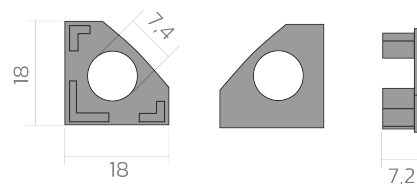

# Endkappe BLine-E-S-COR01

BLine E-S-COR01 Endkappe silber für Profil P-S-COR01 u. Abd. C-S-01 mit Bohrung

Artikel-Nr.: 171982

Mit Loch

Farbe

## AUSSCHREIBUNGSTEXT

Endkappe silber (mit Kabelloch D7,4mm) für Eckprofil P-S-COR01 u. Abdeckung C-S-01 BILTON LEDON Technology Endkappe BLine-E-S-COR01 Artikel 171982 Die Endkappe BLine-E-S-COR01 besteht aus Kunststoff in der Farbe Silber . Kabelloch: ja Abmessungen (L x B x H): 7,2 mm x 17 mm x 17,0 mm

## MECHANISCHE DATEN

Werkstoff	Kunststoff
Breite [mm]	17,0
Länge [mm]	7,2
Montageart	sonstige
Farbe	Silber
Ausführung	Endkappe
Geeignet für	Eckprofil
Mit Loch	ja

## VERPACKUNGSMITTELSINFORMATION

EAN	4250716950823
Artikel-Nr.	171982
Nettogewicht [g]	2
Bruttogewicht [g]	95
Bruttobreite [mm]	90,0
Bruttohöhe [mm]	10,0
Bruttolänge [mm]	130,0
Zolltarifnummer	39269097
Nettobreite [mm]	18,0
Nettohöhe [mm]	18
Nettolänge [mm]	7.2
Ursprungsland	CN