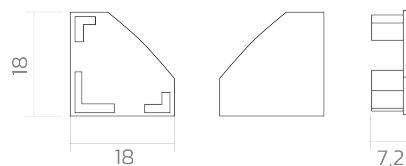

Endkappe BLine-E-S-COR01

BLine E-S-COR01 Endkappe silber für Profil P-S-COR01 u. Abd. C-S-01 o. Boh.
Artikel-Nr.: 171774

Mit Loch

Farbe

AUSSCHREIBUNGSTEXT

Endkappe ABS silber ohne Kabelloch für Eckprofil P-S-COR 01 und Abdeckung C-S-01

Endkappe BLine-E-S-COR01

BLine E-S-COR01 Endkappe silber für Profil P-S-COR01 u. Abd. C-S-01 o. Boh.

Artikel-Nr.: 171774

MECHANISCHE DATEN

Werkstoff	Kunststoff
Breite [mm]	18,0
Länge [mm]	7,2
Montageart	sonstige
Farbe	grau
Ausführung	Endkappe
Geeignet für	sonstige
Mit Loch	nein
Oberflächenbehandlung	sonstige

VERPACKUNGSMITTELSINFORMATIONEN

EAN	4250716947236
Artikel-Nr.	171774
Nettogewicht [g]	2
Bruttogewicht [g]	95
Bruttobreite [mm]	90,0
Bruttohöhe [mm]	10,0
Bruttolänge [mm]	130,0
Zolltarifnummer	39269097
Nettobreite [mm]	18,0
Nettohöhe [mm]	18
Nettolänge [mm]	7.2
Ursprungsland	CN