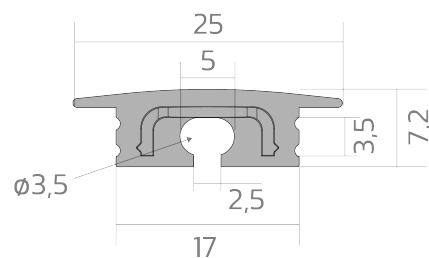

# Endkappe BLine-E-S-IN01

BLine E-S-IN01 Endkappe silber für P-S-IN01 und C-S-01 mit Kabelschlitz

Artikel-Nr.: 171976

Mit Loch

Farbe

## AUSSCHREIBUNGSTEXT

Endkappe silber (mit Kabelschlitz D3,5x5mm) für Einbauprofil P-S-IN01 u. Abdeckung C-S-01 BILTON LEDON Technology  
Endkappe BLine-E-S-IN01 Artikel 171976 Die Endkappe BLine-E-S-IN01 besteht aus Kunststoff in der Farbe Silber . Kabelloch: ja  
Abmessungen (L x B x H): 9,8 mm x 7.2 mm x 25,0 mm

## MECHANISCHE DATEN

Werkstoff	Kunststoff
Breite [mm]	25,0
Länge [mm]	9,8
Montageart	Einbau
Farbe	Silber
Ausführung	Endkappe
Geeignet für	Einbauprofil
Mit Loch	ja

## VERPACKUNGSMITTELSINFORMATION

EAN	4250716950762
Artikel-Nr.	171976
Nettogewicht [g]	2
Bruttogewicht [g]	95
Bruttobreite [mm]	90,0
Bruttohöhe [mm]	10,0
Bruttolänge [mm]	130,0
Zolltarifnummer	39269097
Nettobreite [mm]	25,0
Nettohöhe [mm]	7,2
Nettolänge [mm]	9,8
Ursprungsland	CN