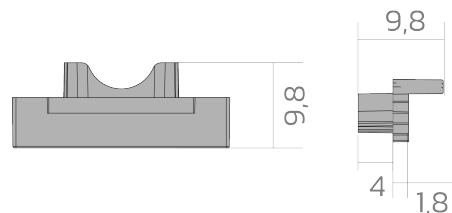

# Endkappe BLine-E-S-IN01

BLine E-S-IN01 Endkappe silber für P-S-IN01 und C-S-01 mit Kabelschlitz

Artikel-Nr.: 171976

Mit Loch

Farbe

## AUSSCHREIBUNGSTEXT

Endkappe silber (mit Kabelschlitz D3,5x5mm) für Einbauprofil P-S-IN01 u. Abdeckung C-S-01 BILTON LEDON Technology  
Endkappe BLine-E-S-IN01 Artikel 171976 Die Endkappe BLine-E-S-IN01 besteht aus Kunststoff in der Farbe Silber . Kabelloch: ja  
Abmessungen (L x B x H): 9,8 mm x 7.2 mm x 25,0 mm

## MECHANISCHE DATEN

Werkstoff	Kunststoff
Breite [mm]	25,0
Länge [mm]	9,8
Montageart	Einbau
Farbe	Silber
Ausführung	Endkappe
Geeignet für	Einbauprofil
Mit Loch	ja

## VERPACKUNGSMITTELSINFORMATION

EAN	4250716950762
Artikel-Nr.	171976
Nettogewicht [g]	2
Bruttogewicht [g]	95
Bruttobreite [mm]	90,0
Bruttohöhe [mm]	10,0
Bruttolänge [mm]	130,0
Zolltarifnummer	39269097
Nettobreite [mm]	25,0
Nettohöhe [mm]	7,2
Nettolänge [mm]	9,8
Ursprungsland	CN