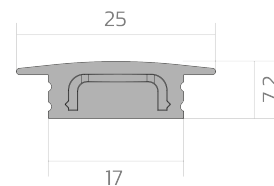

# Endkappe BLine-E-S-IN01

BLine E-S-IN01 Endkappe silber für Profil P-S-IN01 u. Abd. C-S-01 o. Bohrung

Artikel-Nr.: 171973

Mit Loch

Farbe

## AUSSCHREIBUNGSTEXT

Endkappe silber ohne Kabelloch für Einbauprofil P-S-IN01 und Abdeckung C-S-01 BILTON LEDON Technology Endkappe BLine-E-S-IN01 Artikel 171973 Die Endkappe BLine-E-S-IN01 besteht aus Kunststoff in der Farbe Silber . Kabelloch: nein Abmessungen (L x B x H): 7,2 mm x 9,8 mm x 25,0 mm

## MECHANISCHE DATEN

Werkstoff	Kunststoff
Breite [mm]	25,0
Länge [mm]	7,2
Montageart	Einbau
Farbe	Silber
Ausführung	Endkappe
Geeignet für	Einbauprofil
Mit Loch	nein

## VERPACKUNGSMITTELSINFORMATIONEN

EAN	4250716950731
Artikel-Nr.	171973
Nettogewicht [g]	2
Bruttogewicht [g]	95
Bruttobreite [mm]	90,0
Bruttohöhe [mm]	10,0
Bruttolänge [mm]	130,0
Zolltarifnummer	39269097
Nettobreite [mm]	25,0
Nettohöhe [mm]	7,2
Nettolänge [mm]	9,8
Ursprungsland	CN