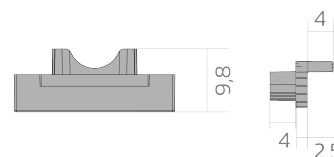

# Endkappe BLine-E-S-IN01

BLine E-S-IN01 Endkappe silber für Profil P-S-IN01 u. Abd. C-S-01 o. Bohrung

Artikel-Nr.: 171973

Mit Loch

Farbe

## AUSSCHREIBUNGSTEXT

Endkappe silber ohne Kabelloch für Einbauprofil P-S-IN01 und Abdeckung C-S-01 BILTON LEDON Technology Endkappe BLine-E-S-IN01 Artikel 171973 Die Endkappe BLine-E-S-IN01 besteht aus Kunststoff in der Farbe Silber . Kabelloch: nein Abmessungen (L x B x H): 7,2 mm x 9,8 mm x 25,0 mm

## MECHANISCHE DATEN

Werkstoff	Kunststoff
Breite [mm]	25,0
Länge [mm]	7,2
Montageart	Einbau
Farbe	Silber
Ausführung	Endkappe
Geeignet für	Einbauprofil
Mit Loch	nein

## VERPACKUNGSGENERATION

EAN	4250716950731
Artikel-Nr.	171973
Nettogewicht [g]	2
Bruttogewicht [g]	95
Bruttobreite [mm]	90,0
Bruttohöhe [mm]	10,0
Bruttolänge [mm]	130,0
Zolltarifnummer	39269097
Nettobreite [mm]	25,0
Nettohöhe [mm]	7.2
Nettolänge [mm]	9.8
Ursprungsland	CN