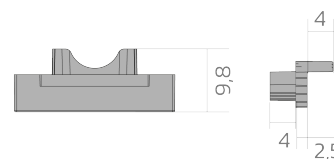

# Endkappe BLine-E-S-IN01

BLine E-S-IN01 Endkappe silber für Profil P-S-IN01 u. Abd. C-S-01 o. Bohrung

Artikel-Nr.: 171973

Mit Loch

Farbe

## AUSSCHREIBUNGSTEXT

Endkappe silber ohne Kabelloch für Einbauprofil P-S-IN01 und Abdeckung C-S-01 BILTON LEDON Technology Endkappe BLine-E-S-IN01 Artikel 171973 Die Endkappe BLine-E-S-IN01 besteht aus Kunststoff in der Farbe Silber . Kabelloch: nein Abmessungen (L x B x H): 7,2 mm x 9,8 mm x 25,0 mm

## MECHANISCHE DATEN

Werkstoff	Kunststoff
Breite [mm]	25,0
Länge [mm]	7,2
Montageart	Einbau
Farbe	Silber
Ausführung	Endkappe
Geeignet für	Einbauprofil
Mit Loch	nein

## VERPACKUNGSMITTELSINFORMATIONEN

EAN	4250716950731
Artikel-Nr.	171973
Nettogewicht [g]	2
Bruttogewicht [g]	95
Bruttobreite [mm]	90,0
Bruttohöhe [mm]	10,0
Bruttolänge [mm]	130,0
Zolltarifnummer	39269097
Nettobreite [mm]	25,0
Nettohöhe [mm]	7,2
Nettolänge [mm]	9,8
Ursprungsland	CN