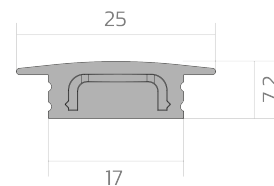

# Endkappe BLine-E-S-IN01

BLine E-S-IN01 Endkappe silber für Profil P-S-IN01 u. Abd. C-S-01 o. Bohrung

Artikel-Nr.: 171973

Mit Loch

Farbe

## AUSSCHREIBUNGSTEXT

Endkappe silber ohne Kabelloch für Einbauprofil P-S-IN01 und Abdeckung C-S-01 BILTON LEDON Technology Endkappe BLine-E-S-IN01 Artikel 171973 Die Endkappe BLine-E-S-IN01 besteht aus Kunststoff in der Farbe Silber . Kabelloch: nein Abmessungen (L x B x H): 7,2 mm x 9,8 mm x 25,0 mm

## MECHANISCHE DATEN

Werkstoff	Kunststoff
Breite [mm]	25,0
Länge [mm]	7,2
Montageart	Einbau
Farbe	Silber
Ausführung	Endkappe
Geeignet für	Einbauprofil
Mit Loch	nein

## VERPACKUNGSGENERATION

EAN	4250716950731
Artikel-Nr.	171973
Nettogewicht [g]	2
Bruttogewicht [g]	95
Bruttobreite [mm]	90,0
Bruttohöhe [mm]	10,0
Bruttolänge [mm]	130,0
Zolltarifnummer	39269097
Nettobreite [mm]	25,0
Nettohöhe [mm]	7.2
Nettolänge [mm]	9.8
Ursprungsland	CN