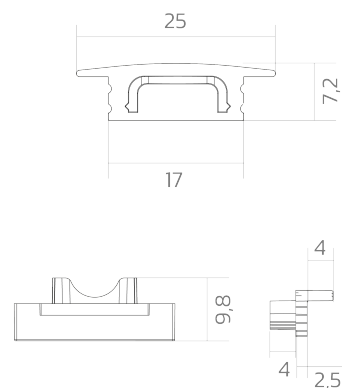

Endkappe BLine-E-S-IN01

BLine E-S-IN01 Endkappe weiß für Profil P-S-IN01 u. Abd. C-S-01 o. Bohrung

Artikel-Nr.: 171770

Mit Loch

Farbe

AUSSCHREIBUNGSTEXT

Endkappe ABS weiß ohne Kabelloch für Einbauprofil P-S-IN01 und Abdeckung C-S-01 BILTON LEDON Technology Endkappe BLine-E-S-IN01 Artikel 171770 Die Endkappe BLine-E-S-IN01 besteht aus Kunststoff in der Farbe weiß . Kabelloch: nein Abmessungen (L x B x H): 9,8 mm x 7,2 mm x 25,0 mm

Endkappe BLine-E-S-IN01

BLine E-S-IN01 Endkappe weiß für Profil P-S-IN01 u. Abd. C-S-01 o. Bohrung

Artikel-Nr.: 171770

MECHANISCHE DATEN

Werkstoff	Kunststoff
Breite [mm]	25,0
Länge [mm]	9,8
Montageart	Einbau
Farbe	weiß
Ausführung	Endkappe
Geeignet für	U - Profil
Mit Loch	nein

VERPACKUNGSMITTELSINFORMATIONEN

EAN	4250716947199
Artikel-Nr.	171770
Nettogewicht [g]	2
Bruttogewicht [g]	95
Bruttobreite [mm]	90,0
Bruttohöhe [mm]	10,0
Bruttolänge [mm]	130,0
Zolltarifnummer	39269097
Nettobreite [mm]	25,0
Nettohöhe [mm]	7,2
Nettolänge [mm]	9,8
Ursprungsland	CN