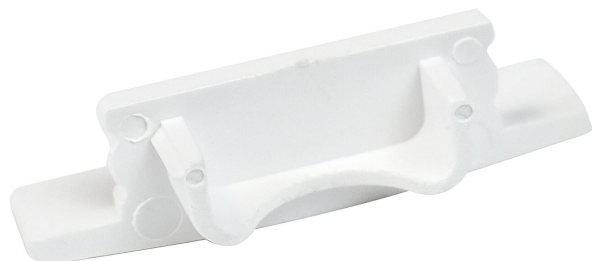

Endkappe BLine-E-S-IN01

BLine E-S-IN01 Endkappe weiß für Profil P-S-IN01 u. Abd. C-S-01 o. Bohrung

Artikel-Nr.: 171770

Mit Loch

Farbe

AUSSCHREIBUNGSTEXT

Endkappe ABS weiß ohne Kabelloch für Einbauprofil P-S-IN01 und Abdeckung C-S-01 BILTON LEDON Technology Endkappe BLine-E-S-IN01 Artikel 171770 Die Endkappe BLine-E-S-IN01 besteht aus Kunststoff in der Farbe weiß . Kabelloch: nein Abmessungen (L x B x H): 9,8 mm x 7,2 mm x 25,0 mm

Endkappe BLine-E-S-IN01

BLine E-S-IN01 Endkappe weiß für Profil P-S-IN01 u. Abd. C-S-01 o. Bohrung

Artikel-Nr.: 171770

MECHANISCHE DATEN

Werkstoff	Kunststoff
Breite [mm]	25,0
Länge [mm]	9,8
Montageart	Einbau
Farbe	weiß
Ausführung	Endkappe
Geeignet für	U - Profil
Mit Loch	nein

VERPACKUNGSMITTELSINFORMATIONEN

EAN	4250716947199
Artikel-Nr.	171770
Nettogewicht [g]	2
Bruttogewicht [g]	95
Bruttobreite [mm]	90,0
Bruttohöhe [mm]	10,0
Bruttolänge [mm]	130,0
Zolltarifnummer	39269097
Nettobreite [mm]	25,0
Nettohöhe [mm]	7,2
Nettolänge [mm]	9,8
Ursprungsland	CN

* Unsere Aluminiumprofile, Kunststoffprofile sowie das dazugehörige Zubehör sind ausschließlich für den Einsatz im Bereich der LED-Beleuchtung, insbesondere für LED-Strips, vorgesehen. Sie dienen als integrale Bestandteile von Leuchten und sind entsprechend für diesen Verwendungszweck konzipiert. Eine anderweitige Nutzung, insbesondere eine Zweckentfremdung außerhalb der LED-Beleuchtung, liegt außerhalb unseres Verantwortungsbereichs.