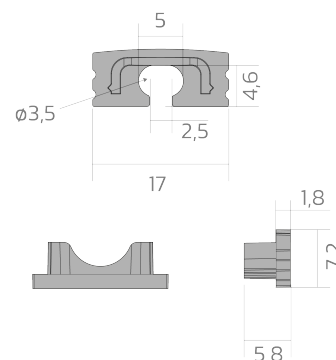

# Endkappe BLine-E-S-ON01

BLine E-S-ON01 Endkappe silber für P-S-ON01 und C-S-01 mit Kabelschlitz

Artikel-Nr.: 171979

Mit Loch

Farbe

## AUSSCHREIBUNGSTEXT

Endkappe silber (mit Kabelschlitz D3,5 x 5mm) für Aufbauprofil P-S-ON01 u. Abdeckung C-S-01 BILTON LEDON Technology  
Endkappe BLine-E-S-ON01 Artikel 171979 Die Endkappe BLine-E-S-ON01 besteht aus Kunststoff in der Farbe Silber . Kabelloch:  
ja Abmessungen (L x B x H): 5,8 mm x 7,2 mm x 17,0 mm

## MECHANISCHE DATEN

Werkstoff	Kunststoff
Breite [mm]	17,0
Länge [mm]	5,8
Montageart	Aufbau
Farbe	Silber
Ausführung	Endkappe
Geeignet für	Aufbauprofil
Mit Loch	ja

## VERPACKUNGSMITTELSINFORMATION

EAN	4250716950793
Artikel-Nr.	171979
Nettogewicht [g]	2
Bruttogewicht [g]	95
Bruttobreite [mm]	90,0
Bruttohöhe [mm]	10,0
Bruttolänge [mm]	130,0
Zolltarifnummer	39269097
Nettobreite [mm]	17,0
Nettohöhe [mm]	7,2
Nettolänge [mm]	5,8
Ursprungsland	CN