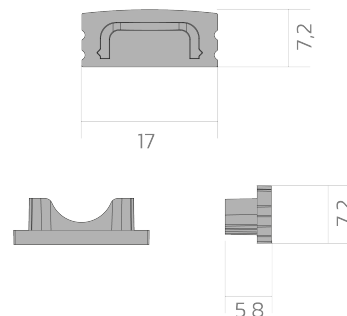

Endkappe BLine-E-S-ON01

BLine E-S-ON01 Endkappe silber für Profil P-S-ON01 u. Abd. C-S-01 o. Bohrung

Artikel-Nr.: 171974

Mit Loch

Farbe

AUSSCHREIBUNGSTEXT

Endkappe silber ohne Kabelloch für Aufbauprofil P-S-ON01 und Abdeckung C-S-01 BILTON LEDON Technology Endkappe BLine-E-S-ON01 Artikel 171974 Die Endkappe BLine-E-S-ON01 besteht aus Kunststoff in der Farbe Silber . Kabelloch: nein
Abmessungen (L x B x H): 7,2 mm x 5,8 mm x 17,0 mm

Endkappe BLine-E-S-ON01

BLine E-S-ON01 Endkappe silber für Profil P-S-ON01 u. Abd. C-S-01 o. Bohrung

Artikel-Nr.: 171974

MECHANISCHE DATEN

| | |
|--------------|--------------|
| Werkstoff | Kunststoff |
| Breite [mm] | 17,0 |
| Länge [mm] | 7,2 |
| Montageart | Aufbau |
| Farbe | Silber |
| Ausführung | Endkappe |
| Geeignet für | Aufbauprofil |
| Mit Loch | nein |

VERPACKUNGSGINFORMATION

| | |
|-------------------|---------------|
| EAN | 4250716950748 |
| Artikel-Nr. | 171974 |
| Nettogewicht [g] | 2 |
| Bruttogewicht [g] | 95 |
| Bruttobreite [mm] | 90,0 |
| Bruttohöhe [mm] | 10,0 |
| Bruttolänge [mm] | 130,0 |
| Zolltarifnummer | 39269097 |
| Nettobreite [mm] | 17,0 |
| Nettohöhe [mm] | 7.2 |
| Nettolänge [mm] | 5.8 |
| Ursprungsland | CN |