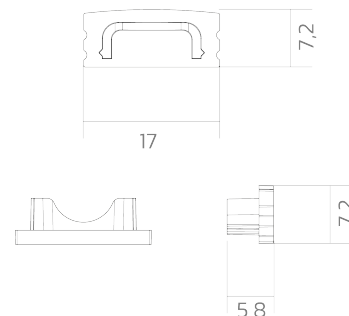

Endkappe BLine-E-S-ON01

BLine E-S-ON01 Endkappe weiß für Profil P-S-ON01 u. Abd. C-S-01 o. Bohrung

Artikel-Nr.: 171773

Mit Loch

Farbe

AUSSCHREIBUNGSTEXT

Endkappe ABS weiß ohne Kabelloch für Aufbauprofil P-S-ON01 und Abdeckung C-S-01 BILTON LEDON Technology Endkappe BLine-E-S-ON01 Artikel 171773 Die Endkappe BLine-E-S-ON01 besteht aus Kunststoff in der Farbe weiß . Kabelloch: nein
Abmessungen (L x B x H): 6,0 mm x 7.2 mm x 17,0 mm

Endkappe BLine-E-S-ON01

BLine E-S-ON01 Endkappe weiß für Profil P-S-ON01 u. Abd. C-S-01 o. Bohrung
Artikel-Nr.: 171773

MECHANISCHE DATEN

Werkstoff	Kunststoff
Breite [mm]	17,0
Länge [mm]	6,0
Montageart	Aufbau
Farbe	weiß
Ausführung	Endkappe
Geeignet für	sonstige
Mit Loch	nein
Oberflächenbehandlung	sonstige

VERPACKUNGSGEOMETRIE

EAN	4250716947229
Artikel-Nr.	171773
Nettogewicht [g]	2
Bruttogewicht [g]	95
Bruttobreite [mm]	90,0
Bruttohöhe [mm]	10,0
Bruttolänge [mm]	130,0
Zolltarifnummer	39269097
Nettobreite [mm]	17,0
Nettohöhe [mm]	7,2
Nettolänge [mm]	5,8
Ursprungsland	CN