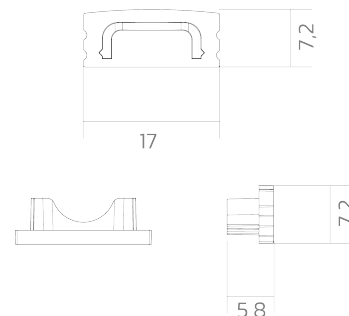

Endkappe BLine-E-S-ON01

BLine E-S-ON01 Endkappe weiß für Profil P-S-ON01 u. Abd. C-S-01 o. Bohrung
Artikel-Nr.: 171773

Mit Loch

Farbe

AUSSCHREIBUNGSTEXT

Endkappe ABS weiß ohne Kabelloch für Aufbauprofil P-S-ON01 und Abdeckung C-S-01 BILTON LEDON Technology Endkappe BLine-E-S-ON01 Artikel 171773 Die Endkappe BLine-E-S-ON01 besteht aus Kunststoff in der Farbe weiß . Kabelloch: nein
Abmessungen (L x B x H): 6,0 mm x 7.2 mm x 17,0 mm

Endkappe BLine-E-S-ON01

BLine E-S-ON01 Endkappe weiß für Profil P-S-ON01 u. Abd. C-S-01 o. Bohrung

Artikel-Nr.: 171773

MECHANISCHE DATEN

Werkstoff	Kunststoff
Breite [mm]	17,0
Länge [mm]	6,0
Montageart	Aufbau
Farbe	weiß
Ausführung	Endkappe
Geeignet für	sonstige
Mit Loch	nein
Oberflächenbehandlung	sonstige

VERPACKUNGSMITTELSINFORMATIONEN

EAN	4250716947229
Artikel-Nr.	171773
Nettogewicht [g]	2
Bruttogewicht [g]	95
Bruttobreite [mm]	90,0
Bruttohöhe [mm]	10,0
Bruttolänge [mm]	130,0
Zolltarifnummer	39269097
Nettobreite [mm]	17,0
Nettohöhe [mm]	7,2
Nettolänge [mm]	5,8
Ursprungsland	CN