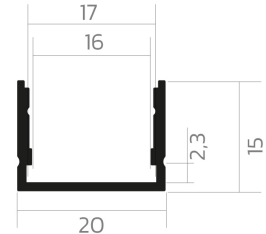

# Aufbauprofil BLine P-M-ON01

BLine P-M-ON01 LED-Aufbauprofil Alu schwarz 29W/m B20 x H15 x L2000 mm

Artikel-Nr.: 171883

Aluminium

Werkstoff

29  
W

Leistungsaufnahme

15,0  
mm

Höhe

20,0  
mm

Breite

## AUSSCHREIBUNGSTEXT

Aufbauprofil aus Aluminium pulverbeschichtet schwarz, Leistungsaufnahme 29W/m, B 20 x H 15 x L 2000 mm BILTON LEDON Technology Aufbauprofil BLine P-M-ON01 Artikel 171883 Das Aufbauprofil BLine P-M-ON01 ist mit der Abdeckung C-M-02 kombinierbar. Das Profil besteht aus Aluminium und die Oberfläche ist schwarz pulverbeschichtet. Das Profil hat eine Leistungsaufnahme bis zu 29 W. Abmessungen (L x B x H): 2000,0 mm x 20,0 mm x 15,0 mm Bitte beachten Sie, dass es zu Zuschnitttoleranzen von +/- 2mm kommen kann.

## Aufbauprofil BLine P-M-ON01

Werkstoff	Aluminium
<b>BLine P-M-ON01 LED-Aufbauprofil Alu schwarz 29W/m B20 x H15 x L2000 mm</b>	
Breite [mm]	20,0
Artikel-Nr.: 171883	
Länge [mm]	2000,0
Höhe [mm]	15,0
Montageart	Aufbau
Farbe	schwarz
Leistungsaufnahme [W]	29
Oberflächenbehandlung	pulverbeschichtet