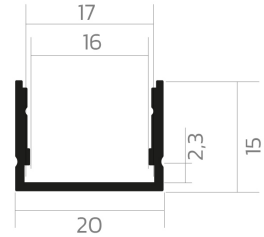

# Aufbauprofil BLine P-M-ON01

BLine P-M-ON01 LED-Aufbauprofil Alu schwarz 29W/m B20 x H15 x L2000 mm

Artikel-Nr.: 171883

Aluminium

Werkstoff

29  
W

Leistungsaufnahme

15,0  
mm

Höhe

20,0  
mm

Breite

## AUSSCHREIBUNGSTEXT

Aufbauprofil aus Aluminium pulverbeschichtet schwarz, Leistungsaufnahme 29W/m, B 20 x H 15 x L 2000 mm BILTON LEDON Technology Aufbauprofil BLine P-M-ON01 Artikel 171883 Das Aufbauprofil BLine P-M-ON01 ist mit der Abdeckung C-M-02 kombinierbar. Das Profil besteht aus Aluminium und die Oberfläche ist schwarz pulverbeschichtet. Das Profil hat eine Leistungsaufnahme bis zu 29 W. Abmessungen (L x B x H): 2000,0 mm x 20,0 mm x 15,0 mm Bitte beachten Sie, dass es zu Zuschnitttoleranzen von +/- 2mm kommen kann.

## Aufbauprofil BLine P-M-ON01

Werkstoff	Aluminium
<b>BLine P-M-ON01 LED-Aufbauprofil Alu schwarz 29W/m B20 x H15 x L2000 mm</b>	
Breite [mm]	20,0
Artikel-Nr.: 171883	
Länge [mm]	2000,0
Höhe [mm]	15,0
Montageart	Aufbau
Farbe	schwarz
Leistungsaufnahme [W]	29
Oberflächenbehandlung	pulverbeschichtet