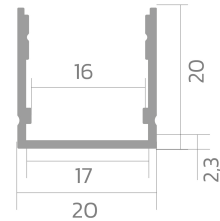

Aufbauprofil BLine P-M-ON02

BLine P-M-ON02 LED-Aufbauprofil Alu silber 29W/m B20 x H20 x L2000 mm

Artikel-Nr.: 171885

Aluminium

Werkstoff

29
W

Leistungsaufnahme

20,0
mm

Höhe

20,0
mm

Breite

AUSSCHREIBUNGSTEXT

Aufbauprofil aus Aluminium silber eloxiert, Leistungsaufnahme 29W/m, B 20 x H 20 x L 2000 mm BILTON LEDON Technology Aufbauprofil BLine P-M-ON02 Artikel 171885 Das Aufbauprofil BLine P-M-ON02 ist mit der Abdeckung C-M.02 kombinierbar. Das Profil besteht aus Aluminium und die Oberfläche ist Silber anodisiert/eloxiert. Das Profil hat eine Leistungsaufnahme bis zu 29 W. Abmessungen (L x B x H): 2000,0 mm x 20,0 mm x 20,0 mm Bitte beachten Sie, dass es zu Zuschnitttoleranzen von +/- 2mm kommen kann.

MECHANISCHE DATEN

Werkstoff	Aluminium
BLine P-M-ON02 LED-Aufbauprofil Alu silber 29W/m B20 x H20 x L2000 mm	
Breite [mm]	20,0
Artikel-Nr.: 171885	
Länge [mm]	2000,0
Höhe [mm]	20,0
Montageart	Aufbau
Farbe	Silber
Leistungsaufnahme [W]	29
Oberflächenbehandlung	anodisiert / eloxiert

TEMPERATURTECHNISCHE DATEN

Leistungsaufnahme [W]	29
-----------------------	----

VERPACKUNGSGENERATION

EAN	4250716951240
Artikel-Nr.	171885
Nettogewicht [g]	500
Bruttogewicht [g]	29400
Bruttobreite [mm]	170,0
Bruttohöhe [mm]	170,0
Bruttolänge [mm]	2050,0
Zolltarifnummer	94059900
Nettobreite [mm]	20,0
Nettohöhe [mm]	20
Nettolänge [mm]	2000
Ursprungsland	CN