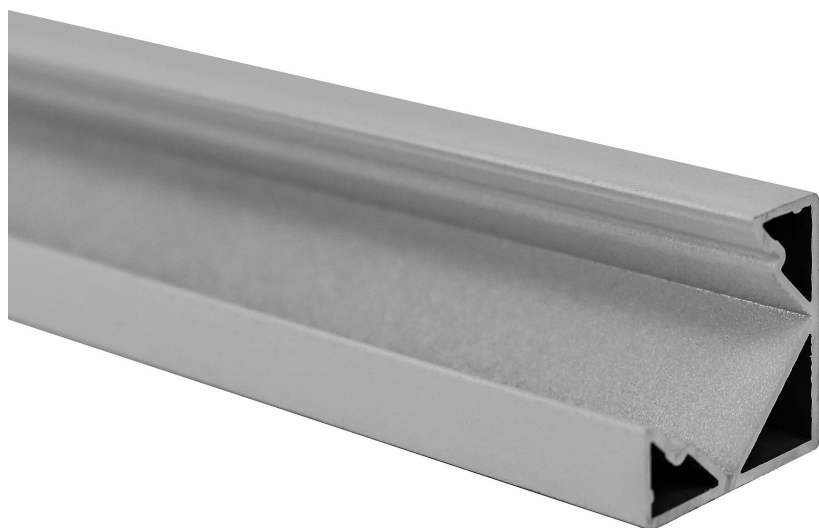

Eckprofil BLine P-S-COR01

BLine P-S-COR01 LED-Eckprofil Alu silber 14W/m B18 x H18 x L2000 mm

Artikel-Nr.: 171750

Aluminium

Werkstoff

14
W

Leistungsaufnahme

18,0
mm

Höhe

18,0
mm

Breite

AUSSCHREIBUNGSTEXT

Eckprofil aus Aluminium silber eloxiert Leistungsaufnahme 14W/m, B 18 x H 18 x L 2000 mm BILTON LEDON Technology Eckprofil BLine P-S-COR01 Artikel 171750 Das Eckprofil BLine P-S-COR01 ist mit allen Abdeckungen aus der BLine-S Familie kombinierbar. Das Profil besteht aus Aluminium mit einer Silber anodisiert/eloxiert Oberfläche und hat eine Leistungsaufnahme bis zu 14 W. Abmessungen (L x B x H): 2000,0 mm x 18,0 mm x 18,0 mm Bitte beachten Sie, dass es zu Zuschnitttoleranzen von +/- 2mm kommen kann.

TOP-FEATURES

//__ Profil verfügbar in weiß, schwarz und silber

//__ einfache Installation durch passgenaue Kombinationen

//__ Geeignet für LED-Strips bis zu 14 W

//__ Abdeckungen in satiniert, schwarz und transparent verfügbar

MECHANISCHE DATEN

Werkstoff	Aluminium
BLine P-S-COR01 LED-Eckprofil Alu silber 14W/m	B18 x H18 x L2000 mm
Breite [mm]	18,0
Artikel-Nr.: 171750	
Länge [mm]	2000,0
Höhe [mm]	18,0
Montageart	Eck
Farbe	Silber
Leistungsaufnahme [W]	14
Oberflächenbehandlung	anodisiert / eloxiert