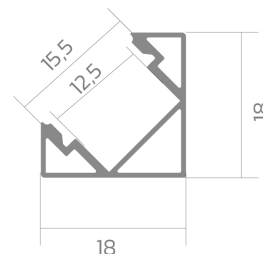

Eckprofil BLine P-S-COR01

BLine P-S-COR01 LED-Eckprofil Alu silber 14W/m B18 x H18 x L2000 mm

Artikel-Nr.: 171750

Aluminium

Werkstoff

14
W

Leistungsaufnahme

18,0
mm

Höhe

18,0
mm

Breite

AUSSCHREIBUNGSTEXT

Eckprofil aus Aluminium silber eloxiert Leistungsaufnahme 14W/m, B 18 x H 18 x L 2000 mm BILTON LEDON Technology Eckprofil BLine P-S-COR01 Artikel 171750 Das Eckprofil BLine P-S-COR01 ist mit allen Abdeckungen aus der BLine-S Familie kombinierbar. Das Profil besteht aus Aluminium mit einer Silber anodisiert/eloxiert Oberfläche und hat eine Leistungsaufnahme bis zu 14 W. Abmessungen (L x B x H): 2000,0 mm x 18,0 mm x 18,0 mm Bitte beachten Sie, dass es zu Zuschnitttoleranzen von +/- 2mm kommen kann.

MECHANISCHE DATEN

Werkstoff	Aluminium
BLine P-S-COR01 LED-Eckprofil Alu silber 14W/m	B18 x H18 x L2000 mm
Breite [mm]	18,0
Artikel-Nr.: 171750	
Länge [mm]	2000,0
Höhe [mm]	18,0
Montageart	Eck
Farbe	Silber
Leistungsaufnahme [W]	14
Oberflächenbehandlung	anodisiert / eloxiert

TEMPERATURTECHNISCHE DATEN

Leistungsaufnahme [W]	14
-----------------------	----

VERPACKUNGSGENERATION

EAN	4250716946994
Artikel-Nr.	171750
Nettogewicht [g]	312
Bruttogewicht [g]	24400
Bruttobreite [mm]	170,0
Bruttohöhe [mm]	170,0
Bruttolänge [mm]	2050,0
Zolltarifnummer	94059900
Nettobreite [mm]	18,0
Nettohöhe [mm]	18
Nettolänge [mm]	2000
Ursprungsland	CN