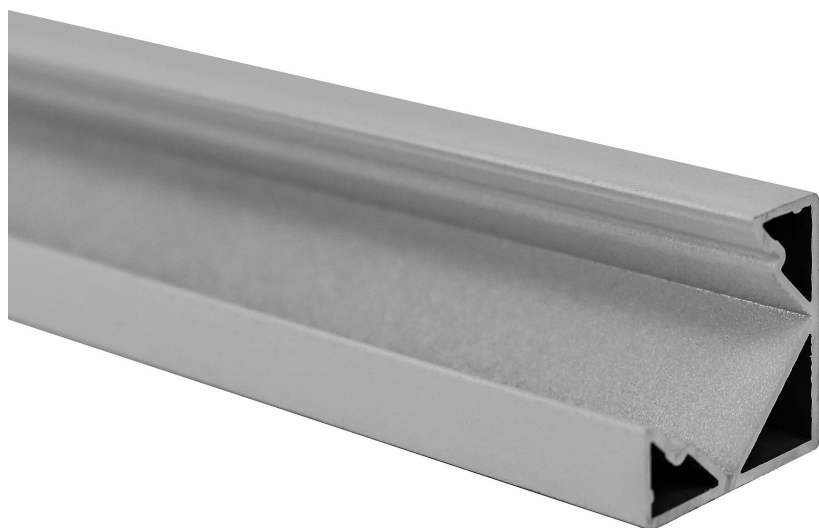

Eckprofil BLine P-S-COR01

BLine P-S-COR01 LED-Eckprofil Alu silber 14W/m B18 x H18 x L3000 mm

Artikel-Nr.: 171759

Aluminium

Werkstoff

14
W

Leistungsaufnahme

18,0
mm

Höhe

18,0
mm

Breite

AUSSCHREIBUNGSTEXT

Eckprofil aus Aluminium silber eloxiert Leistungsaufnahme 14W/m, B 18 x H 18 x L 3000 mm BILTON LEDON Technology Eckprofil BLine P-S-COR01 Artikel 171759 Das Eckprofil BLine P-S-COR01 ist mit allen Abdeckungen aus der BLine-S Familie kombinierbar. Das Profil besteht aus Aluminium mit einer Silber anodisiert/eloxiert Oberfläche und hat eine Leistungsaufnahme bis zu 14 W. Abmessungen (L x B x H): 3000,0 mm x 18,0 mm x 18,0 mm Bitte beachten Sie, dass es zu Zuschnitttoleranzen von +/- 2mm kommen kann.

TOP-FEATURES

//__ Profil verfügbar in weiß, schwarz und silber

//__ einfache Installation durch passgenaue Kombinationen

//__ Geeignet für LED-Strips bis zu 14 W

//__ Abdeckungen in satiniert, schwarz und transparent verfügbar

MECHANISCHE DATEN

Werkstoff	Aluminium
BLine P-S-COR01 LED-Eckprofil Alu silber 14W/m	B18 x H18 x L3000 mm
Breite [mm]	18,0
Artikel-Nr.: 171759	
Länge [mm]	3000,0
Höhe [mm]	18,0
Montageart	Eck
Farbe	Silber
Leistungsaufnahme [W]	14
Oberflächenbehandlung	anodisiert / eloxiert