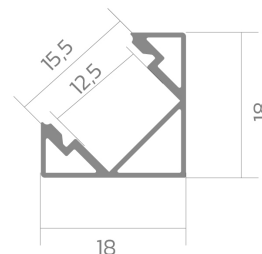

Eckprofil BLine P-S-COR01

BLine P-S-COR01 LED-Eckprofil Alu silber 14W/m B18 x H18 x L3000 mm

Artikel-Nr.: 171759

Aluminium

Werkstoff

14
W

Leistungsaufnahme

18,0
mm

Höhe

18,0
mm

Breite

AUSSCHREIBUNGSTEXT

Eckprofil aus Aluminium silber eloxiert Leistungsaufnahme 14W/m, B 18 x H 18 x L 3000 mm BILTON LEDON Technology Eckprofil BLine P-S-COR01 Artikel 171759 Das Eckprofil BLine P-S-COR01 ist mit allen Abdeckungen aus der BLine-S Familie kombinierbar. Das Profil besteht aus Aluminium mit einer Silber anodisiert/eloxiert Oberfläche und hat eine Leistungsaufnahme bis zu 14 W. Abmessungen (L x B x H): 3000,0 mm x 18,0 mm x 18,0 mm Bitte beachten Sie, dass es zu Zuschnitttoleranzen von +/- 2mm kommen kann.

MECHANISCHE DATEN

Werkstoff	Aluminium
BLine P-S-COR01 LED-Eckprofil Alu silber 14W/m	B18 x H18 x L3000 mm
Breite [mm]	18,0
Artikel-Nr.: 171759	
Länge [mm]	3000,0
Höhe [mm]	18,0
Montageart	Eck
Farbe	Silber
Leistungsaufnahme [W]	14
Oberflächenbehandlung	anodisiert / eloxiert

TEMPERATURTECHNISCHE DATEN

Leistungsaufnahme [W]	14
-----------------------	----

VERPACKUNGSGINFORMATION

EAN	4250716947083
Artikel-Nr.	171759
Nettogewicht [g]	468
Bruttogewicht [g]	37300
Bruttobreite [mm]	170,0
Bruttohöhe [mm]	170,0
Bruttolänge [mm]	3050,0
Zolltarifnummer	94059900
Nettobreite [mm]	18,0
Nettohöhe [mm]	18
Nettolänge [mm]	3000
Ursprungsland	CN