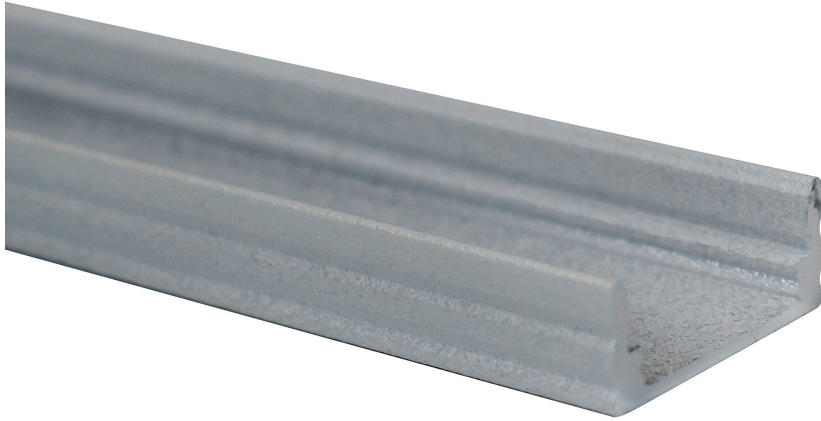

# Aufbauprofil BLine P-S-ON01

BLine P-S-ON01 LED-Aufbauprofil Alu silber 12W/m B17 x H6,8 x L2000 mm

Artikel-Nr.: 171747

Aluminium

Werkstoff

12  
W

Leistungsaufnahme

6,8  
mm

## AUSSCHREIBUNGSTEXT

Aufbauprofil aus Aluminium silber eloxiert Leistungsaufnahme 12W/m, B 17 x H 6,8 x L 2000 mm BILTON LEDON Technology Aufbauprofil BLine P-S-ON01 Artikel 171747 Das Aufbauprofil BLine P-S-ON01 ist mit allen Abdeckungen aus der BLine-S Familie kombinierbar. Das Profil besteht aus Aluminium mit einer Aluminium anodisiert/eloxiert Oberfläche und hat eine Leistungsaufnahme bis zu 12 W. Abmessungen (L x B x H): 2000,0 mm x 17,0 mm x 6,8 mm Bitte beachten Sie, dass es zu Zuschnitttoleranzen von +/- 2mm kommen kann.

## TOP-FEATURES

- //\_\_ Profil verfügbar in weiß, schwarz und silber
- //\_\_ einfache Installation durch passgenaue Kombinationen
- //\_\_ Geeignet für LED-Strips bis zu 12 W
- //\_\_ Abdeckungen in satiniert, schwarz und transparent verfügbar

# MECHANISCHE DATEN

Werkstoff	Aluminium
<b>BL</b> ine P-S-ON01 LED-Aufbauprofil Alu silber 12W/m B17 x H6,8 x L2000 mm	
Breite [mm]	17,0
Artikel-Nr.: 171747	
Länge [mm]	2000,0
Höhe [mm]	6,8
Montageart	Aufbau
Farbe	Aluminium
Leistungsaufnahme [W]	12
Oberflächenbehandlung	anodisiert / eloxiert