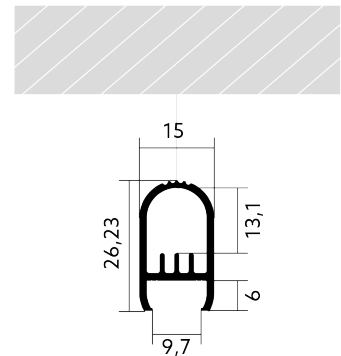

# Kleiderschrankprofil CT06

BLine Select CT06 LED-Kleiderschrankprofil Alu silber 28W/m B26,2xH15xL2000mm

Artikel-Nr.: 170241

Aluminium

Werkstoff

28  
W

Leistungsaufnahme

15,0  
mm

Höhe

26,2  
mm

Breite

## AUSSCHREIBUNGSTEXT

Kleiderschrankprofil CT06 Aluminium silber 28W/m L2000xB26,25xH15mm BILTON LEDON Technology Kleiderschrankprofil CT06 Artikel 170241 Das Kleiderschrankprofil CT06 ist mit allen Abdeckungen aus der CT-Familie kombinierbar. Das Profil besteht aus Aluminium mit einer Oberfläche und hat eine Leistungsaufnahme bis zu 28 W. Abmessungen (L x B x H): 2000,0 mm x 26,2 mm x 15,0 mm Bitte beachten Sie, dass es zu Zuschnitttoleranzen von +/- 2mm kommen kann.

# VERPACKUNGSMITTELINFORMATION

EAN	4250716913026
Artikel-Nr.	170241
Nettogewicht [g]	323
Bruttogewicht [g]	323
Bruttobreite [mm]	26,2
Bruttohöhe [mm]	15,0
Bruttolänge [mm]	2000,0
Zolltarifnummer	94054239
Nettobreite [mm]	26,2
Nettohöhe [mm]	15
Nettolänge [mm]	2000
Ursprungsland	DE