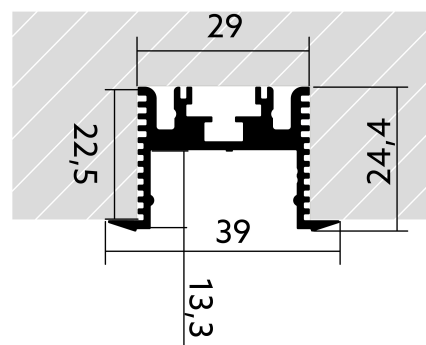

Einbauprofil BLine Select HT01

BLine Select HT01 LED-Einbauprofil Alu silber 35W/m B39xH24,4xL2000mm

Artikel-Nr.: 170690

Aluminium

Werkstoff

35

W

Leistungsaufnahme

24,4

mm

Höhe

39,0

mm

Breite

AUSSCHREIBUNGSTEXT

Profil HT Einbau Aluminium, 35W/m, L 2000 x B 39 x H 24,4 mm BILTON LEDON Technology Einbauprofil BLine Select HT01 Artikel 170690 Das Einbauprofil BLine Select HT01 ist mit allen Abdeckungen aus der HT-Familie kombinierbar. Das Profil besteht aus Aluminium mit einer Oberfläche und hat eine Leistungsaufnahme bis zu 35 W. Abmessungen (L x B x H): 2000,0 mm x 39,0 mm x 24,4 mm Bitte beachten Sie, dass es zu Zuschnitttoleranzen von +/- 2mm kommen kann.

MECHANISCHE DATEN

Einbauprofil BLine Select HT01

Werkstoff	Aluminium
BLine Select HT01 LED-Einbauprofil Alu silber 35W/m B39xH24,4xL2000mm	
Breite [mm]	39,0
Artikel-Nr.: 170690	
Länge [mm]	2000,0
Höhe [mm]	24,4
Montageart	Einbau
Farbe	lichtgrau
Leistungsaufnahme [W]	35
Werkstoffgüte	sonstige
Oberflächenbehandlung	anodisiert / eloxiert

TEMPERATURTECHNISCHE DATEN

Leistungsaufnahme [W]	35
Wärmeleitkoeffizient	23.4

VERPACKUNGSMITTELINFORMATION

EAN	4251160704680
Artikel-Nr.	170690
Nettogewicht [g]	1222
Bruttogewicht [g]	1222
Zolltarifnummer	94054239
Nettobreite [mm]	39,0
Nettohöhe [mm]	24.4
Nettolänge [mm]	2000
Ursprungsland	DE