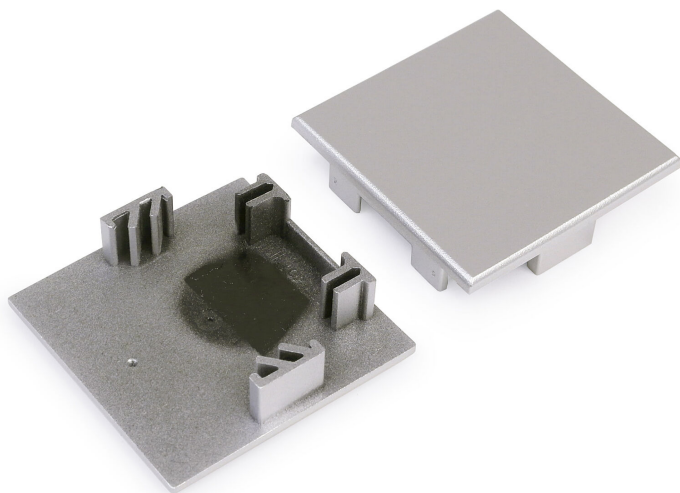

Endkappe BLine Select TT053

BLine Select TT0053 Endkappen-Set silber für Profil TT53 und Abd. TX53 o. Loch

Artikel-Nr.: 171246

Länge

Farbe

Nettohöhe

AUSSCHREIBUNGSTEXT

Endkappen-Set für TT53 + Abdeckung flach ABS L13 x B53 x H53 mm EB-Maß 3mm ohne Bohrung bestehend aus 2 Stück BILTON LEDON Technology Endkappe BLine Select TT053 Artikel 171246 Die Endkappe BLine Select TT053 besteht aus Kunststoff mit einer Aluminium Oberfläche. Die Montage erfolgt einfach in das Profil. Abmessungen (L x B x H): 13,0 mm x x 53 mm

MECHANISCHE DATEN

Endkappe BLine Select TT053

Werkstoff	Kunststoff
BLine Select TT0053 Endkappen-Set silber für Profil TT53 und Abd. TX53 o. Loch	
Breite [mm]	53,0
Artikel-Nr.: 171246	
Länge [mm]	13,0
Farbe	Aluminium
Ausführung	Endkappe
Geeignet für	U - Profil
Oberflächenbehandlung	anodisiert / eloxiert

VERPACKUNGSMITTEL

EAN	4250716942248
Artikel-Nr.	171246
Nettogewicht [g]	2
Bruttogewicht [g]	2
Zolltarifnummer	94059200
Nettobreite [mm]	53,0
Nettohöhe [mm]	53
Nettolänge [mm]	13
Ursprungsland	PL

SICHERHEITSMITTEL: Lesen Sie sich vor Inbetriebnahme die Sicherheits- und Montagehinweise sorgsam und vollständig durch. Die Betriebsanleitung finden Sie unter: www.better-light.at