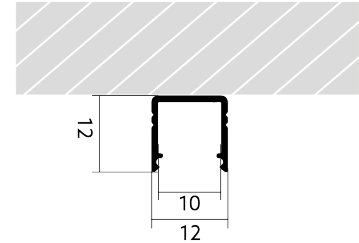

Anbauprofil BLine Select TT12

BLine Select TT12 LED-Anbauprofil Alu silber 14 W/m B12xH12xL2000 mm
Artikel-Nr.: 171237

Werkstoff

Leistungsaufnahme

Höhe

Breite

AUSSCHREIBUNGSTEXT

Anbauprofil TT 14W/m Aluminium silber B 12 x H 12 x 2000 mm BILTON LEDON Technology Anbauprofil BLine Select TT12 Artikel 171237 Das Anbauprofil BLine Select TT12 ist mit allen Abdeckungen aus der TT-Familie kombinierbar. Das Profil besteht aus Aluminium mit einer Oberfläche und hat eine Leistungsaufnahme bis zu 14 W. Abmessungen (L x B x H): 2000,0 mm x 12,0 mm x 12,0 mm Bitte beachten Sie, dass es zu Zuschnitttoleranzen von +/- 2mm kommen kann.

MECHANISCHE DATEN

Anbauprofil BLine Select TT12

Werkstoff	Aluminium
BLine Select TT12 LED-Anbauprofil Alu silber 14 W/m B12xH12xL2000 mm	
Breite [mm]	12,0
Artikel-Nr.: 171237	
Länge [mm]	2000,0
Höhe [mm]	12,0
Montageart	Aufbau
Farbe	lichtgrau
Leistungsaufnahme [W]	14
Oberflächenbehandlung	anodisiert / eloxiert

TEMPERATURTECHNISCHE DATEN

Leistungsaufnahme [W]	14
-----------------------	----

VERPACKUNGSGINFORMATION

EAN	4250716942156
Artikel-Nr.	171237
Nettogewicht [g]	182
Bruttogewicht [g]	182
Bruttobreite [mm]	12,0
Bruttohöhe [mm]	12,0
Bruttolänge [mm]	2000,0
Zolltarifnummer	94054239
Nettbreite [mm]	12,0
Nettohöhe [mm]	12
Nettolänge [mm]	2000
Ursprungsland	PL