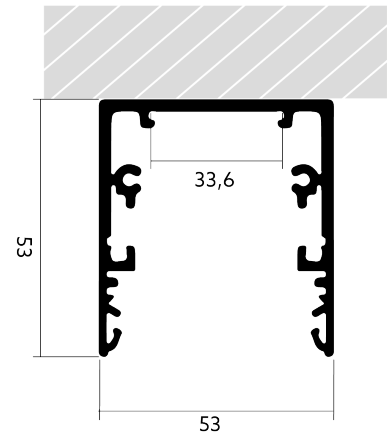

# Anbauprofil BLine Select TT53

BLine Select TT53 LED-Anbauprofil Alu silber 42 W/m B53 x H53 x L2000 mm

Artikel-Nr.: 171238

Werkstoff

Leistungsaufnahme

Höhe

Breite

## AUSSCHREIBUNGSTEXT

Profil TT Anbau 42W/m B 53 x H 53 x 2000 mm BILTON LEDON Technology Anbauprofil BLine Select TT53 Artikel 171238 Das Anbauprofil BLine Select TT53 ist mit allen Abdeckungen aus der TT-Familie kombinierbar. Das Profil besteht aus Aluminium mit einer Oberfläche und hat eine Leistungsaufnahme bis zu 42 W. Abmessungen (L x B x H): 2000,0 mm x 53,0 mm x 53,0 mm Bitte beachten Sie, dass es zu Zuschnitttoleranzen von +/- 2mm kommen kann.

## Anbauprofil BLine Select TT53

Werkstoff	Aluminium
<b>BLine Select TT53 LED-Anbauprofil Alu silber 42 W/m B53 x H53 x L2000 mm</b>	
Breite [mm]	53,0
Artikel-Nr.: 171238	
Länge [mm]	2000,0
Höhe [mm]	53,0
Montageart	Aufbau
Farbe	lichtgrau
Leistungsaufnahme [W]	42
Oberflächenbehandlung	anodisiert / eloxiert

# VERPACKUNGSGINFORMATION

EAN	4250716942163
Artikel-Nr.	171238
Nettogewicht [g]	2020
Bruttogewicht [g]	2020
Bruttobreite [mm]	53,0
Bruttohöhe [mm]	53,0
Bruttolänge [mm]	2000,0
Zolltarifnummer	94054239
Nettobreite [mm]	53,0
Nettohöhe [mm]	53
Nettolänge [mm]	2000
Ursprungsland	PL