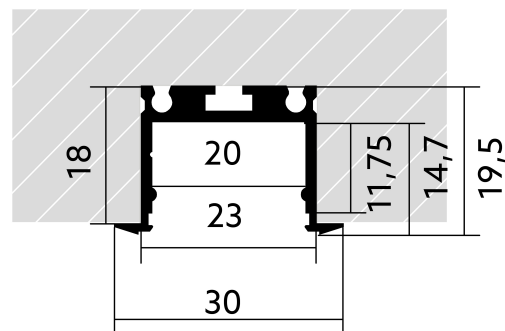

# Einbauprofil BLine Select XT01

BLine Select XT01 LED-Einbauprofil Alu silber 29W/m B30xH19,5xL2000mm

Artikel-Nr.: 170252

Aluminium

Werkstoff

29  
W

Leistungsaufnahme

19,5  
mm

Höhe

30,0  
mm

Breite

## AUSSCHREIBUNGSTEXT

Profil XT Einbau Aluminium 29W/m B30xH19,5xL2000mm BILTON LEDON Technology Einbauprofil BLine Select XT01 Artikel 170252 Das Einbauprofil BLine Select XT01 ist mit allen Abdeckungen aus der XT-Familie kombinierbar. Das Profil besteht aus Aluminium mit einer Oberfläche und hat eine Leistungsaufnahme bis zu 29 W. Abmessungen (L x B x H): 2000,0 mm x 30,0 mm x 19,5 mm Bitte beachten Sie, dass es zu Zuschnitttoleranzen von +/- 2mm kommen kann.

# VERPACKUNGSMITTELINFORMATION

EAN	4250716905649
Artikel-Nr.	170252
Nettogewicht [g]	171
Bruttogewicht [g]	171
Bruttobreite [mm]	30,0
Bruttohöhe [mm]	19,5
Bruttolänge [mm]	2000,0
Zolltarifnummer	94054239
Nettobreite [mm]	30,0
Nettohöhe [mm]	19.5
Nettolänge [mm]	2000
Ursprungsland	TR