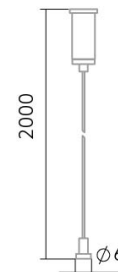

Seilabhängung BLine Select XTA2

BLine Select XTA2 Seilabhängung Stahl für Hängeprofile B8xH6x2000mm

Artikel-Nr.: 170454

Länge

Höhe

Breite

AUSSCHREIBUNGSTEXT

Montageseil für Aluprofile Seilabhängung Stahl, 2 Stück, B 8 x H 6 x 2000 mm Zubehör Seilabhängung BLine Select XTA2 Artikel 170454 Das Zubehör Seilabhängung BLine Select XTA2 besteht aus Edelstahl mit einer Edelstahl Oberfläche und ist einfach zu montieren. Abmessungen (L x B x H): 2000,0 mm x 6,0 mm x 8,0 mm

MECHANISCHE DATEN

Seilabhangung BLine Select XTA2

Werkstoff	Edelstahl
BLine Select XTA2 Seilabhangung Stahl für Hängeprofile B8xH6x2000mm	
Breite [mm]	6,0
Artikel-Nr.: 170454	
Länge [mm]	2000,0
Höhe [mm]	8,0
Durchmesser [mm]	6
Montageart	sonstige
Farbe	Edelstahl
Art des Zubehörs	Seilabhangung
Transparent	nein
Zubehör	ja

VERPACKUNGSGINFORMATION

EAN	4250716914146
Artikel-Nr.	170454
Nettogewicht [g]	64
Bruttogewicht [g]	645,8
Bruttobreite [mm]	200,0
Bruttohöhe [mm]	20,0
Bruttolänge [mm]	270,0
Zolltarifnummer	74153900
Nettobreite [mm]	6,0
Nettohöhe [mm]	8
Nettolänge [mm]	2000
Ursprungsland	CN