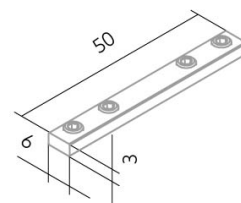

Linienverbinder BLine Select YTV1

BLine Select YTV1 Linienverbinder Aluminium für Aluprofile B6xH3,5xL50mm

Artikel-Nr.: 170471

Länge

Höhe

Breite

AUSSCHREIBUNGSTEXT

Montageverbinder für Aluminiumprofile, Linienverbinder, B 6 x H 3,0 x L 50 mm Zubehör Linienverbinder BLine Select YTV1 Artikel 170471 Das Zubehör Linienverbinder BLine Select YTV1 besteht aus Aluminium mit einer Aluminium Oberfläche und ist einfach zu montieren. Abmessungen (L x B x H): 50,0 mm x 6,0 mm x 3,0 mm

MECHANISCHE DATEN

Linienverbinder BLine Select YTV1

Werkstoff	Aluminium
BLine Select YTV1 Linienverbinder Aluminium für Aluprofile B6xH3,5xL50mm	
Breite [mm]	6,0
Artikel-Nr.: 170471	
Länge [mm]	50,0
Höhe [mm]	3,0
Farbe	Aluminium
Art des Zubehörs	Kupplung / Verbinder T - Form
Transparent	nein
Zubehör	ja

TEMPERATURTECHNISCHE DATEN

Wärmeleitkoeffizient	23.4
----------------------	------

VERPACKUNGSGINFORMATION

EAN	4250716914498
Artikel-Nr.	170471
Nettogewicht [g]	2.9
Bruttogewicht [g]	30.8
Bruttobreite [mm]	80,0
Bruttolänge [mm]	110,0
Zolltarifnummer	76109090
Nettobreite [mm]	6,0
Nettohöhe [mm]	3
Nettolänge [mm]	50
Ursprungsland	DE