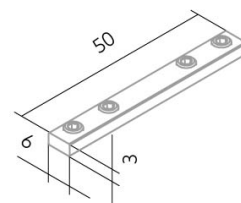

# Linienverbinder BLine Select YTV1

BLine Select YTV1 Linienverbinder Aluminium für Aluprofile B6xH3,5xL50mm

Artikel-Nr.: 170471

Länge

Höhe

Breite

## AUSSCHREIBUNGSTEXT

Montageverbinder für Aluminiumprofile, Linienverbinder, B 6 x H 3,0 x L 50 mm Zubehör Linienverbinder BLine Select YTV1 Artikel 170471 Das Zubehör Linienverbinder BLine Select YTV1 besteht aus Aluminium mit einer Aluminium Oberfläche und ist einfach zu montieren. Abmessungen (L x B x H): 50,0 mm x 6,0 mm x 3,0 mm

## Linienverbinder BLine Select YTV1

Werkstoff	Aluminium
<b>BLine Select YTV1 Linienverbinder Aluminium für Aluprofile B6xH3,5xL50mm</b>	
Breite [mm]	6,0
Artikel-Nr.: 170471	
Länge [mm]	50,0
Höhe [mm]	3,0
Farbe	Aluminium
Art des Zubehörs	Kupplung / Verbinder T - Form
Transparent	nein
Zubehör	ja