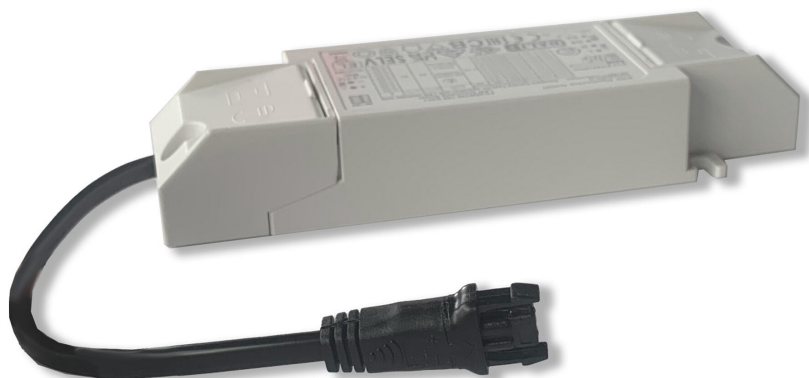

Downlight Office

LED DRIVER 220-240V CC 450mA 9-45VDC DALI Office DL

Artikel-Nr.: 729156

Steuersignal

Schutzart (IP)

Ausgangsstrombereich

Dimmung DALI

AUSSCHREIBUNGSTEXT

inkl. Anschlusskabel für Office DL BILTON LEDON Technology Downlight Office Artikel 729156 Das Netzteil ist für einen Ausgangsspannungsbereich von 9-45 V verwendbar. Konstantstrom 450 mA. Die Versorgungsspannung des Netzteiles liegt bei 198 - 264 V und hat eine IP20 Schutzart sowie Schutzklasse II . Steuersignal DALI/Switch . Abmessung (L x B x H): 137,5 mm x 44,0 mm x 23,0 mm

Downlight Office

LED DRIVER 220-240V CC 450mA 9-45VDC DALI Office DL

Artikel-Nr.: 729156

MECHANISCHE DATEN

| | |
|------------------------------------|-------------------|
| Gehäuse | Kunststoffgehäuse |
| Breite [mm] | 44,0 |
| Länge [mm] | 137,5 |
| Höhe [mm] | 23,0 |
| Ausführung | dynamisch |
| Steuersignal | DALI / Switch |
| Mit Überhitzungsschutz | nein |
| Geeignet für Außengebrauch | nein |
| Schutzart (IP) | IP20 |
| Aderquerschnitt [mm ²] | 0,5 - 1,5 |