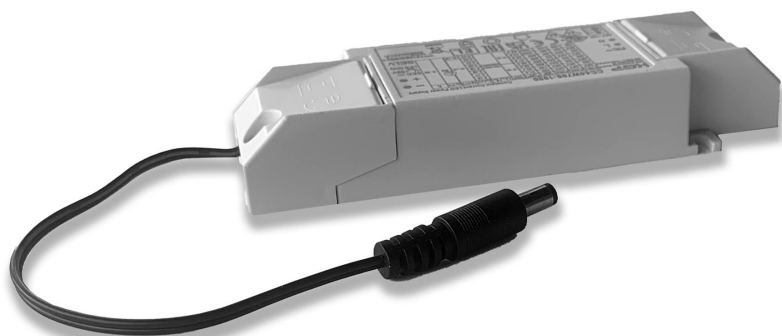

Panel Comfort

LED DRIVER 220-240V CC 800mA 27-45VDC ON/OFF

Artikel-Nr.: 719247

ohne

Steuersignal

IP20

Schutzart (IP)

800
mA

Ausgangsstrombereich

AUSSCHREIBUNGSTEXT

inkl. Anschlusskabel für Panel Gen5 Comfort BILTON LEDON Technology Panel Comfort Artikel 719247 Das Netzteil ist für einen Ausgangsspannungsbereich von 27-45 V verwendbar. Konstantstrom 800 mA. Die Versorgungsspannung des Netzteiles liegt bei 198 - 264 V und hat eine IP20 Schutzart sowie Schutzklasse II . Steuersignal ohne . Abmessung (L x B x H): 137,5 mm x 44,0 mm x 23,0 mm

Panel Comfort

LED DRIVER 220-240V CC 800mA 27-45VDC ON/OFF

Artikel-Nr.: 719247

MECHANISCHE DATEN

Gehäuse	Kunststoffgehäuse
Breite [mm]	44,0
Länge [mm]	137,5
Höhe [mm]	23,0
Ausführung	statisch
Steuersignal	ohne
Mit Überhitzungsschutz	nein
Geeignet für Außengebrauch	nein
Schutzart (IP)	IP20
Aderquerschnitt [mm ²]	0,5 - 1,5