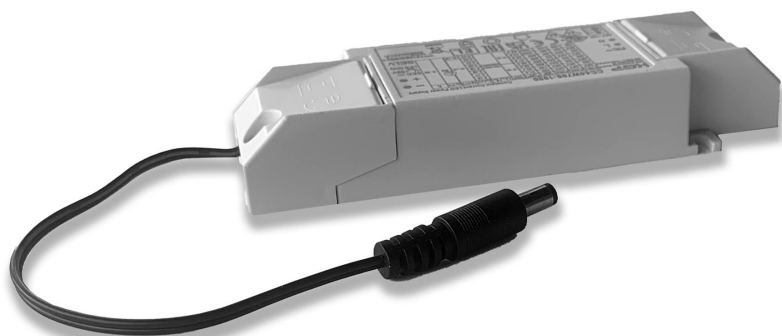

Panel Comfort

LED DRIVER 220-240V CC 900mA 27-42VDC ON/OFF

Artikel-Nr.: 719246

ohne

Steuersignal

IP20

Schutzart (IP)

900
mA

Ausgangsstrombereich

AUSSCHREIBUNGSTEXT

inkl. Anschlusskabel für Panel Gen5 Comfort BILTON LEDON Technology Panel Comfort Artikel 719246 Das Netzteil ist für einen Ausgangsspannungsbereich von 27-42 V verwendbar. Konstantstrom 900 mA. Die Versorgungsspannung des Netzteiles liegt bei 198 - 264 V und hat eine IP20 Schutzart sowie Schutzklasse II . Steuersignal ohne . Abmessung (L x B x H): 137,5 mm x 44,0 mm x 23,0 mm

Panel Comfort

LED DRIVER 220-240V CC 900mA 27-42VDC ON/OFF

Artikel-Nr.: 719246

MECHANISCHE DATEN

Gehäuse	Kunststoffgehäuse
Breite [mm]	44,0
Länge [mm]	137,5
Höhe [mm]	23,0
Ausführung	statisch
Steuersignal	ohne
Mit Überhitzungsschutz	nein
Geeignet für Außengebrauch	nein
Schutzart (IP)	IP20
Aderquerschnitt [mm ²]	0,5 - 1,5